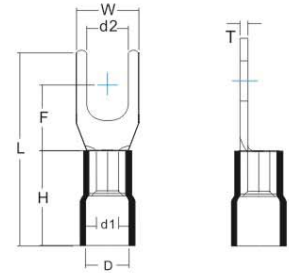

SPADE TERMINALS

叉形预绝缘端头

- Material
- Insulation: Vinyl
- Terminal Body: Copper
- Plating: Tin

型号 ITEM NO.	STUD SIZE 螺栓口直径 美式螺栓号		尺寸 DIMENSIONS								颜色 COLOR	说明 EXPLANATION		
	Metric	American	d2	W	F	L	H	d1	D	T				
SV1.25-3.2	3	#4	3.2	5.7	6.5	21.2	10.0	1.7	4.2	0.8	红 RED	端头材质：紫铜 绝缘材质：PVC 导线截面：0.5-1.5mm ² 最大电流：IMAX=19A 最大耐温：75°C Wire range：0.5-1.5mm ² A.W.G.:(22-16) Max.current=19A		
SV1.25-3.7S	3.5	#6	3.7											
SV1.25-3.7L	3.5	#6	3.7	6.4										
SV1.25-3.7LL	3.5	#6	3.7	7.2										
SV1.25-4S	4	#8	4.3	6.4										
SV1.25-4M	4	#8	4.3	7.2										
SV1.25-4L	4	#8	4.3	8.1										
SV1.25-5S	5	#10	5.3	9.5										
SV1.25-5L	5	#10	5.3											
SV1.25-6S	6	1/4"	6.5	12.0									11.0	27.2
SV1.25-6L	6	1/4"	6.5											
SV1.25-8	8	5/16"	8.5		13.5	11.5	26.7							
SV2-3.2	3	#4	3.2		5.7	6.5	21.2	10.0	2.3	4.7	0.8	蓝 BLUE		
SV2-3.7S	3.5	#6	3.7											
SV2-3.7L	3.5	#6	3.7	6.0										
SV2-3.7LL	3.5	#6	3.7	7.2										
SV2-4S	4	#8	4.3	6.4										
SV2-4M	4	#8	4.3	7.2										
SV2-4L	4	#8	4.3	8.1										
SV2-5S	5	#10	5.3	9.5										
SV2-5L	5	#10	5.3											
SV2-6S	6	1/4"	6.5	12.0	11.0								27.2	
SV2-6L	6	1/4"	6.5											
SV2-8	8	5/16"	8.5	13.5	11.5	27.0								
SV3.5-3.7	3.5	#6	3.7	8.0	7.7	25.3	13.0	2.9	6.2	1.0	黑 BLACK	端头材质：紫铜 绝缘材质：PVC 导线截面：2.5-4mm ² 最大电流：IMAX=37A 最大耐温：75°C Wire range：2.5-4mm ² A.W.G.:(14-12) Max.current=37A		
SV3.5-4	4	#8	4.3											
SV3.5-5	5	#10	5.3											
SV3.5-6	6	1/4"	6.5	12.0									9.1	28.5
SV3.5-8	8	5/16"	8.5	14.0									11.5	30.7
SV3.5-10	10	3/8"	10.5	17.5	12.5	33.5								
SV5.5-3.7S	3.5	#6	3.7	7.2	7.5	24.4	13.0	3.4	6.5	1.0	黄 YELLOW	端头材质：紫铜 绝缘材质：PVC 导线截面：4-6mm ² 最大电流：IMAX=48A 最大耐温：75°C Wire range：4-6mm ² A.W.G.:(12-10) Max.current=48A		
SV5.5-3.7	3.5	#6	3.7	8.3	7.0	25.5								
SV5.5-4SS	4	#8	4.3	7.2	7.5	24.4								
SV5.5-4S	4	#8	4.3	8.3	7.0	25.5								
SV5.5-4L	4	#8	4.3											
SV5.5-5	5	#10	5.3	9.0										
SV5.5-6S	6	1/4"	6.5	12.0	12.0	31.7								
SV5.5-6L	6	1/4"	6.5											
SV5.5-8	8	5/16"	8.5										14.0	11.5
SV5.5-10	10	3/8"	10.5	17.5	12.5	33.5								