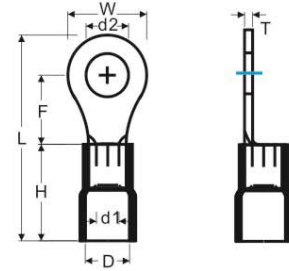

# RING TERMINALS

圆形预绝缘端头(TO-JTK型)

- Material
- Insulation: Vinyl
- Terminal Body: Copper
- Plating: Tin

型号 ITEM NO.	STUD SIZE 螺栓口直径 美式螺栓号		尺寸 DIMENSIONS								颜色 COLOR	说明 EXPLANATION
	Metric	American	d2	W	F	L	H	d1	D	T		
RV1.25-3.2	3	#4	3.2	5.7	4.95	17.8	10	1.7	4.2	0.8	红 RED	端头材质：紫铜 绝缘材质：PVC 导线截面：0.5-1.5mm <sup>2</sup> 最大电流：IMAX=19A 最大耐温：75°C Wire range：0.5-1.5mm <sup>2</sup> A.W.G.:(22-16) Max.current=19A
RV1.25-3.7S	3.5	#6	3.7									
RV1.25-3.7M	3.5	#6	3.7	6.6	6.3	19.6						
RV1.25-3.7L	3.5	#6	3.7	8.0	7.0	21.0						
RV1.25-4S	4	#8	4.3	6.6	6.3	19.6						
RV1.25-4L	4	#8	4.3	8.0	7.0	21.0						
RV1.25-5	5	#10	5.3									
RV1.25-5L	5	#10	5.3	9.5	7.5	22.3						
RV1.25-6	6	1/4"	6.5	11.6	11.2	27.0						
RV1.25-8	8	5/16"	8.5									
RV1.25-8L	8	5/16"	8.5	13.6	13.9	30.7						
RV1.25-10	10	3/8"	10.5									
RV1.25-12	12	1/2"	13.0	19.2	16.0	35.6						
RV1.25-14	14	9/16"	15.0									
RV1.25-16	16	5/8"	17.0	27.0	21.0	44.5						
RV1.25-20	20	3/4"	21.0									
RV2-3.2S	3	#4	3.2	5.5	4.8	17.6	10	2.3	4.7	0.8	蓝 BLUE	端头材质：紫铜 绝缘材质：PVC 导线截面：1.5-2.5mm <sup>2</sup> 最大电流：IMAX=27A 最大耐温：75°C Wire range：1.5-2.5mm <sup>2</sup> A.W.G.:(16-14) Max.current=27A
RV2-3.2	3	#4	3.2									
RV2-3.7	3.5	#6	3.7	6.6	6.4	19.7						
RV2-3.7M	3.5	#6	3.7	6.6	7.9	21.2						
RV2-3.7L	3.5	#6	3.7	8.5	7.75	22.0						
RV2-4S	4	#8	4.3	6.6	7.9	21.2						
RV2-4L	4	#8	4.3	8.5	7.75	22.0						
RV2-5S	5	#10	5.3									
RV2-5L	5	#10	5.3	9.5	7.5	22.3						
RV2-6	6	1/4"	6.5	12.0	11.0	27.0						
RV2-8	8	5/16"	8.5									
RV2-8L	8	5/16"	8.5	13.6	13.9	30.7						
RV2-10	10	3/8"	10.5									
RV2-12	12	1/2"	13.0	19.2	16.0	35.6						
RV2-14	14	9/16"	15.0									
RV2-16	16	5/8"	17.0	27.0	21.0	44.5						
RV2-20	20	3/4"	21.0									
RV3.5-4	4	#8	4.3	8.0	7.7	24.7	13	2.9	6.2	1.0	黑 BLACK	端头材质：紫铜 绝缘材质：PVC 导线截面：2.5-4mm <sup>2</sup> 最大电流：IMAX=37A 最大耐温：75°C Wire range：2.5-4mm <sup>2</sup> A.W.G.:(14-12) Max.current=37A
RV3.5-5.5S	5	#10	5.3									
RV3.5-5.5L	5	#10	5.3	12.0	9.4	28.4						
RV3.5-6	6	1/4"	6.5	15.0	13.5	34.0						
RV3.5-8	8	5/16"	8.5									
RV3.5-10	10	3/8"	10.5	19.2	16.0	38.6						
RV3.5-12	12	1/2"	13.0									
RV5.5-3.2	3	#4	3.2	7.2	5.9	22.5	13	3.4	6.5	1.0	黄 YELLOW	端头材质：紫铜 绝缘材质：PVC 导线截面：4-6mm <sup>2</sup> 最大电流：IMAX=48A 最大耐温：75°C Wire range：4-6mm <sup>2</sup> A.W.G.:(12-10) Max.current=48A
RV5.5-3.7	3.5	#6	3.7									
RV5.5-4S	4	#8	4.3	9.5	8.85	26.6						
RV5.5-4L	4	#8	4.3									
RV5.5-5	5	#10	5.3	15.0	13.5	34.0						
RV5.5-6	6	1/4"	6.5									
RV5.5-8	8	5/16"	8.5	19.2	16.0	38.6						
RV5.5-10	10	3/8"	10.5									
RV5.5-12	12	1/2"	13.0	32.0	25.2	54.2						
RV5.5-14	14	9/16"	15.0									
RV5.5-16	16	5/8"	17.0	20	3/4"	21.0						
RV5.5-20	20	3/4"	21.0									