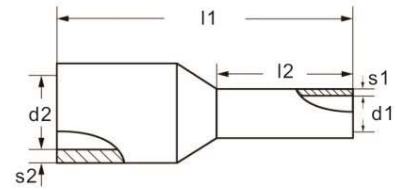

CORD END TERMINALS

管形预绝缘端头

- Material
- Insulation: Nylon
- Terminal Body: Copper
- Plating: Tin

型号 ITEM NO.	尺寸 DIMENSIONS						电线范围 A.W.G mm ²	法国颜色 FRENCH COLOR	德国颜色 GERMANY COLOR	DIN COLOR
	l1	l2	s1	s2	d1	d2				
E0306	11.0	6.0	0.2	0.3	0.8	1.9	2 A.W.G 0.34mm ²	PINK	TURQUOISE	TURQUOISE
E0308	13.0	8.0								
E0506	12.0	6.0	0.2	0.3	1.0	22 A.W.G 0.5mm ²	WHITE	ORANGE	WHITE	
E0508	14.0	8.0								
E0510	16.0	10.0								
E0512	18.0	12.0								
E7506	12.0	6.0								
E7508	14.0	8.0	0.2	0.3	1.2	20 A.W.G 0.75mm ²	BLUE	WHITE	GREY	
E7510	16.0	10.0								
E7512	18.0	12.0								
E1006	12.0	6.0								
E1008	14.0	8.0	0.2	0.3	1.4	18 A.W.G 1.0mm ²	RED	YELLOW	RED	
E1010	16.0	10.0								
E1012	18.0	12.0								
E1508	14.5	8.0								
E1510	16.5	10.0	0.2	0.3	1.7	16 A.W.G 1.5mm ²	BLACK	RED	BLACK	
E1512	18.5	12.0								
E1518	24.5	18.0								
E2508	15.5	8.0								
E2510	17.5	10.0	0.2	0.3	2.3	14 A.W.G 2.5mm ²	GREY	BLUE	BLUE	
E2512	18.5	12.0								
E2518	25.5	18.0								
E4009	16.5	9.0								
E4010	17.5	10.0	0.2	0.4	2.8	12 A.W.G 4.0mm ²	ORANGE	GREY	GREY	
E4012	19.5	12.0								
E4018	25.5	18.0								
E6010	18.5	10.0								
E6012	22.0	12.0	0.2	0.4	3.5	6.0	10 A.W.G 6.0mm ²	GREEN	BLACK	YELLOW
E6018	28.0	18.0								
E10-12	22.0	12.0								
E10-18	28.0	18.0	0.2	0.5	4.5	7.6	8 A.W.G 10.0mm ²	BROWN	IVORY	RED
E16-12	22.0	12.0								
E16-18	28.0	18.0	0.2	0.5	5.8	8.7	6 A.W.G 16.0mm ²	IVORY	GREEN	BLUE
E25-16	28.0	16.0								
E25-18	30.0	18.0								
E25-22	34.0	22.0								
E35-16	30.0	16.0	0.2	0.5	8.3	12.5	2 A.W.G 35mm ²	RED	BEIGE	RED
E35-18	32.0	18.0								
E35-25	39.0	25.0								
E50-20	36.0	20.0	0.3	0.5	10.3	15.0	1/0 A.W.G 50mm ²	BLUE	OLIVE	BLUE
E50-25	41.0	25.0								
E70-20	37.0	20.0	0.4	0.5	13.5	16.0	2/0 A.W.G 70mm ²	YELLOW	YELLOW	YELLOW
E70-27	42.0	27.0								
E95-25	48.0	25.0	0.4	0.8	14.5	18	3/0 A.W.G 95mm ²	RED	RED	RED
E120-27	47.6	27.0								
E150-32	53.0	32.0	0.45	0.8	16.5	20.3	4/0 A.W.G 120mm ²	BLUE	BLUE	BLUE
			0.5	1.0	19.6	23.4	250/300 A.W.G ² 150mm	YELLOW	YELLOW	YELLOW