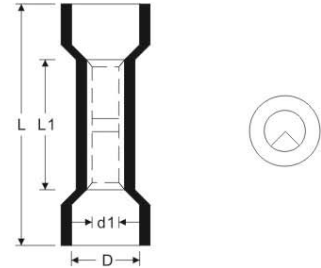

BUTT SPLICE CONNECTORS SEAM TYPE

长形全绝缘中间接头(LT-JTK)

- Material
- Insulation: Vinyl
- Terminal Body: Copper
- Plating: Tin

型号 ITEM NO.	导线面积		最大电流 I _{max}	尺寸 DIMENSIONS				颜色 COLOR	说明 EXPLANATION
	A.W.G	mm ²		L	L1	D	d1		
BV 1.25	22-16	0.5-1.5	19A	24.6	15.0	4.2	2.15	红 RED	端头材质：紫铜管 绝缘材质：PVC 最大耐温：75°C
BV 2	16-14	1.5-2.5	27A	24.6	15.0	4.7	2.75	蓝 BLUE	
BV 5.5	10-12	4-6	48A	26.0	15.0	6.3	4.25	黄 YELLOW	
BV 8	8(8)	6-10	62A	35.0	21.0	8.5	5.0	红 RED	
BV 14	14(6)	10-16	88A	45.0	26.0	10.5	6.6	蓝 BLUE	
BV 22	22(4)	16-25	115A	52.0	29.0	12.5	8.0	黄 YELLOW	
BV 38	38(2)	25-35	160A	55.0	32.0	15.5	10.0	红 RED	